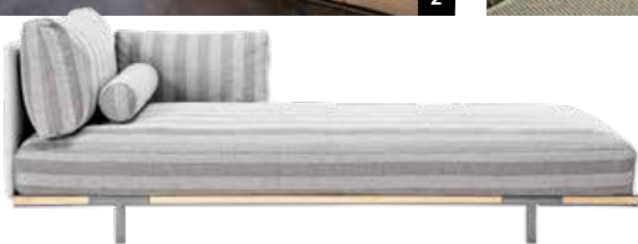

1

1. ORIZON Sofá, com 250x71x70cm, desde €5843, e mesa, 250x96x74cm, desde €4254, em alumínio, com *design* do Studio Lievore Altherr para a Fast, em format-store.com.

2. ZENITH Poltrona, de Henrik Pedersen para a Gloster, em teça, alumínio e tecido, 93x93x83cm, com braços, desde €3800, e sem braços, desde €3320, na Alaire.

3. BOLONIA WHITE Cadeira, da Isimar, em aço galvanizado revestida a pó de poliéster, 56x53x78cm, €371, na TGV Interiores.

SALINAS, de Ludovica e Roberto Palomba para a Talenti, desde €4607,58, em archiproducts.com.

DISCO, da coleção L'Accessoire, da Élitis, €1550, na QuartoSala.

R24, de Paula Valentini, brevemente disponível, na Gandia Blasco.

1. DINE OUT Poltrona em teca, corda e tecido, de Rodolfo Dordoni, 76x81x73cm, desde €2736, e mesa de centro Table à Plateau Interchangeable, de Charlotte Perriand, desde €2312.40, da Cassina, na QuartoSala.

2. ESTENDO Sofá da Roda, em metal e tecido, One Seater (111x84x72cm), desde €2865,90, Two Seater (186x84x72cm), desde €4231.20, e Three Seater (261x84x72cm), desde €5584.20, na Alaire.

3. ENSOMBRA Guarda-sol da Gandia Blasco, em aço e chapa fenólica, Ø180x212cm, €2742,90, em archiproducts.com.