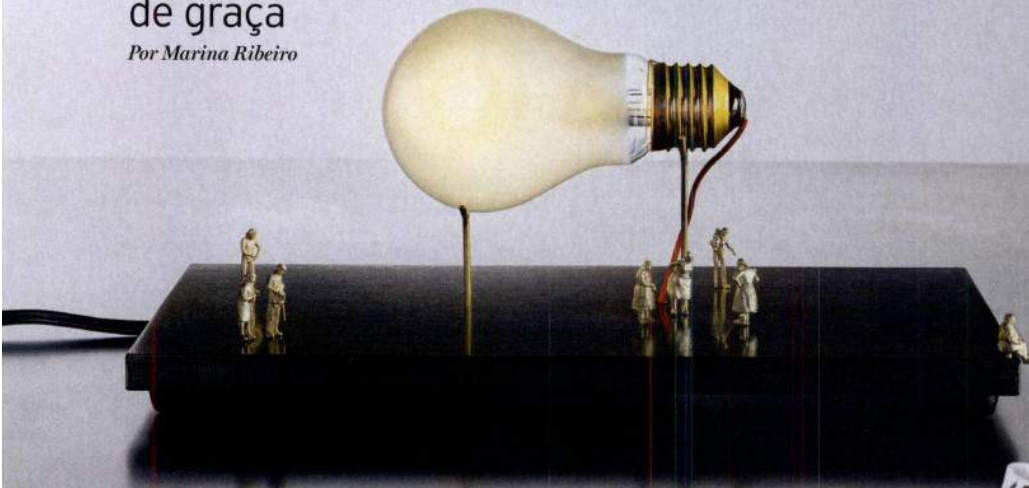

**FOMOS ÀS
COMPRAS**

It's gold outside

Um trompete que dá luz, um povo miniatura, estrelas aos seus pés... E muitas outras propostas com 'quilates' de graça

Por Marina Ribeiro

Candeeiro de bancada | Ricchi Poveri - Monument for a Bulb, design de Ingo Maurer, QuartoSala, €743