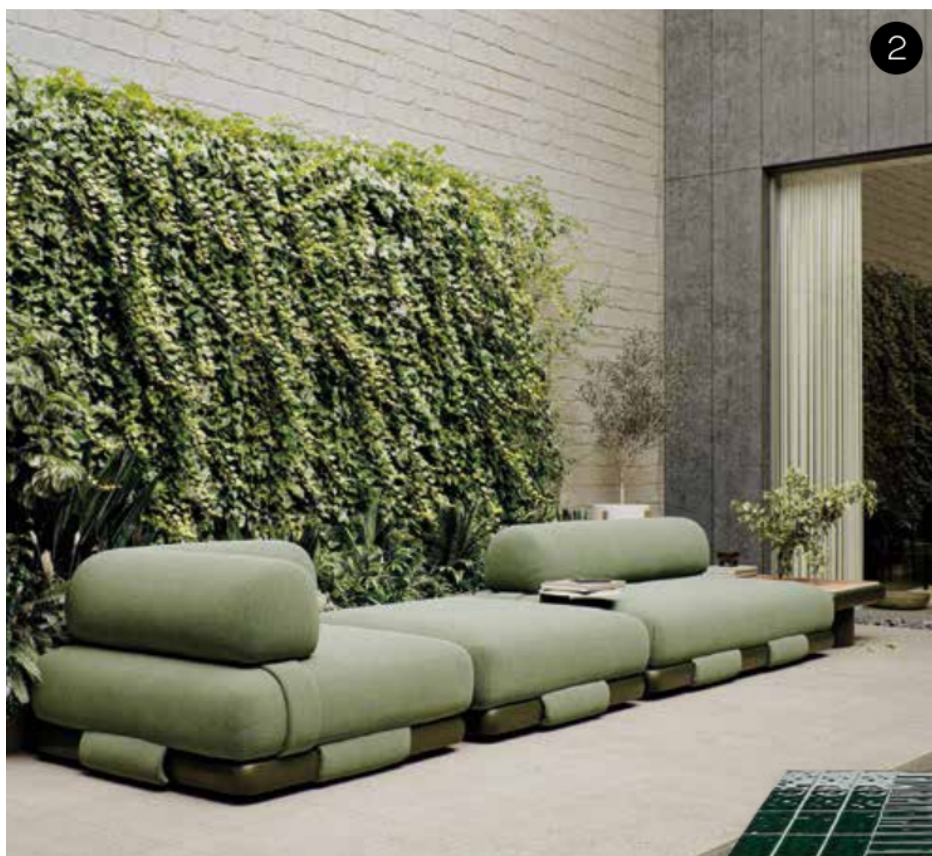

JUNHO 2024
PORTUGAL € 4,80 (CONT.)

CASAS OBJETOS LIFESTYLE

CARAS

DECORAÇÃO

AR LIVRE

SALAS NO EXTERIOR
CONFORTO AO
SOLE E À SOMBRA

ENTREVISTA
O MUNDO
ENCANTADO
DE KRUELLA
D'ENFER

BRINCAR
E ESTUDAR
CRIANÇAS
MAIS FELIZES
EM CASA

PUBLICAÇÕES ANSA

HEVEA Porta-vasos, da Pedrali, por €2.295, em shopdecor.com.

DENDI Mesa de centro, da AM.PM, €1.083.42, laredoute.pt.

1. BELLMONDE Versão Lounge Chair, com design de Henrik Pedersen para a Dedon, desde €2.685, disponível na Alaire.

2. INSULA Sofá, de Patricia Urquiola para a Kettal, apresentado no Salão do Móvel 2024, brevemente na QuartoSala.

TWILIGHT Candeeiros de mesa, sem fios, desde Ø18x25cm, por €664,20, em shop.warli.it.

RE-AIR Poltrona, por €172, e cadeira, €145, da Magis, na [QuartoSala](http://QuartoSala.com).

3. BRAVA Espreguiçadeira, do Studio Carlesi Tonelli para a [Ca\Stil](http://Ca\Stil.com), 190cm, novidade, brevemente disponível em castil.it.

4. SPINNAKER Mesa extensível, da [Roda](http://Roda.com), com 209/335cm, por €9.282, em garten-stuhl.eu.