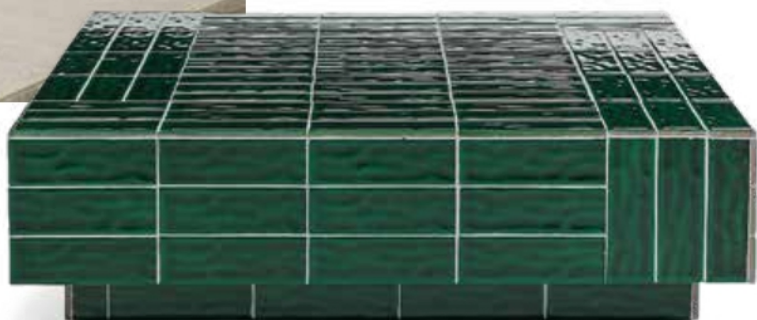

PUBLICAÇÕES ANSA

HEVEA Porta-vasos, da Pedrali, por €2.295, em shopdecor.com.

DENDI Mesa de centro, da AM.PM, €1.083.42, laredoute.pt.

1. BELLMONDE Versão Lounge Chair, com design de Henrik Pedersen para a Dedon, desde €2.685, disponível na Alaire.

2. INSULA Sofá, de Patricia Urquiola para a Kettal, apresentado no Salão do Móvel 2024, brevemente na QuartoSala.

TWILIGHT Candeeiros de mesa, sem fios, desde Ø18x25cm, por €664,20, em shop.warli.it.

RE-AIR Poltrona, por €172, e cadeira, €145, da Magis, na [QuartoSala](http://QuartoSala.com).