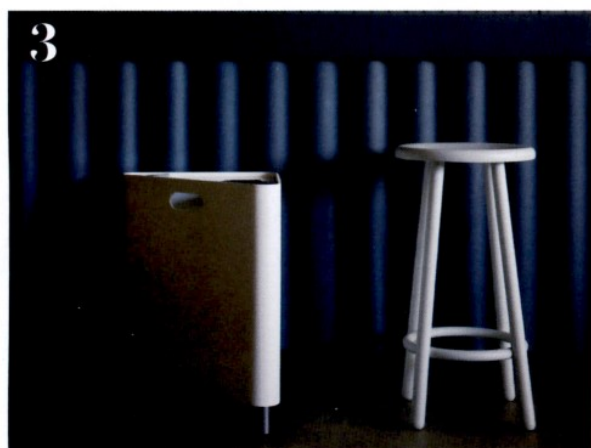

tudo no sítio

Quando a palavra de ordem é arrumar e organizar, o melhor é ir direto ao assunto e arregaçar as mangas. É desta que a casa fica preparada para conciliar prazer e trabalho.