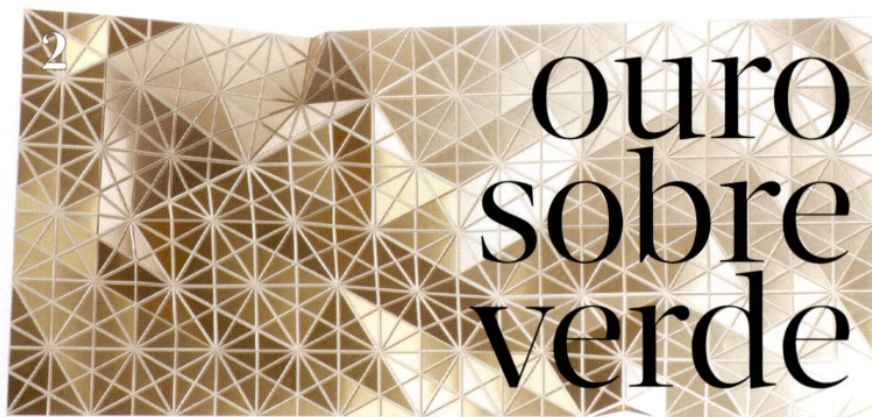

OURO SOBRE VERDE

Novas combinações

a minha
Casa
é o meu **escritório**

4 PROJETOS RESIDENCIAIS DE USO MISTO

Inspirações

ouro sobre verde

O novo azul é verde e casa com o ouro como poucos. Alguns exemplos, em harmonia.