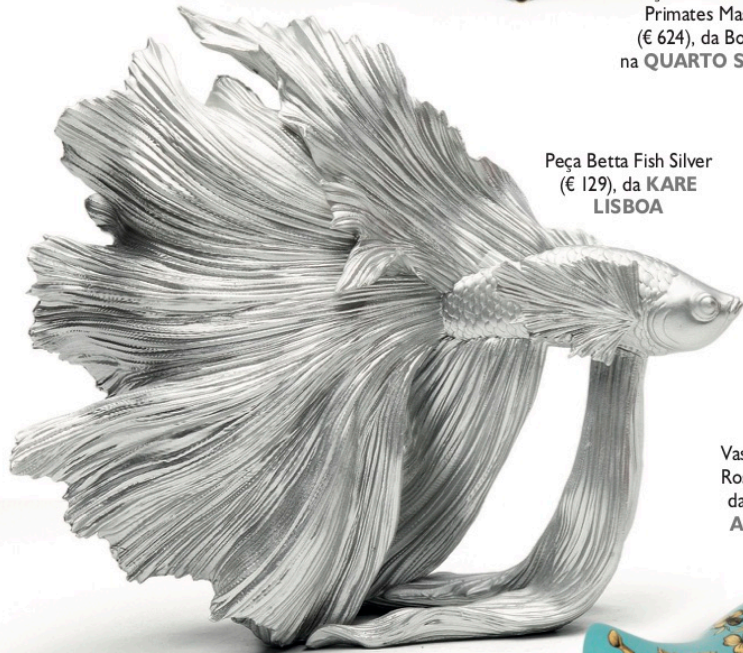

Peça Betta Fish Silver
(€ 129), da **KARE LISBOA**