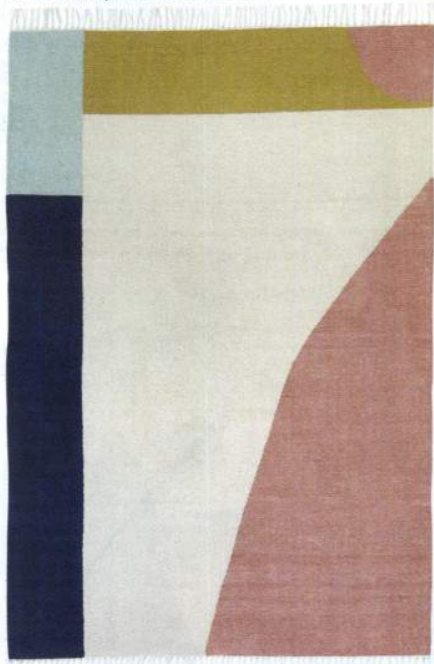

IDEIAS

Tapete Klim Ankara (a partir de € 126,75), da LA REDOUTE