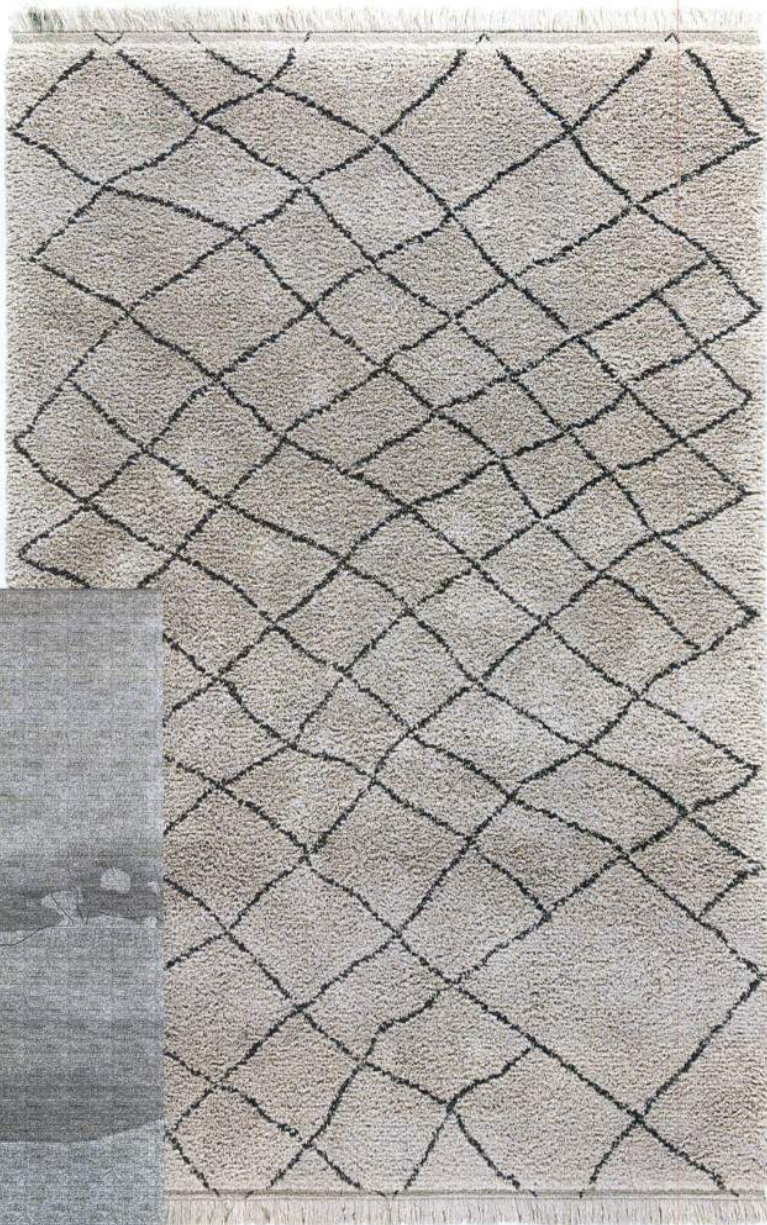

Tapete Pasha (€ 2346), da Limited Edition, na QUARTO SALA

Tapete Yagua (€ 7510), da Brabbu, na COVET HOUSE

Tapete Anthea, da Sanderson at Style Library, na STOC CASA*

ESTAMPADO SIMÉTRICO

Tapete Embleton Bay, da Sanderson at Style Library, na STOC CASA*