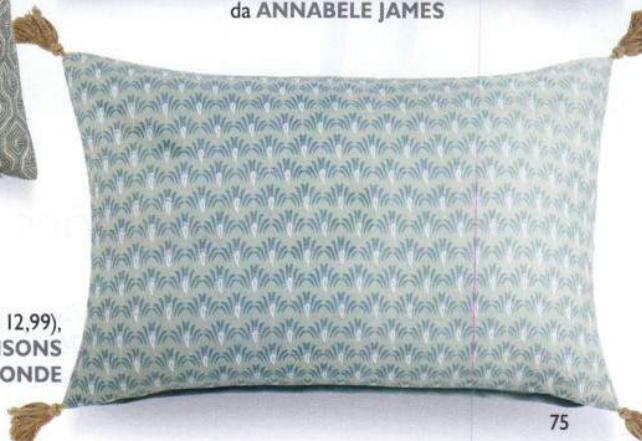

Almofada Samui (a partir de € 67,92), da ANNABELE JAMES

Almofada (€ 12,99), da MAISONS DU MONDE

* Preço sob consulta
Fotos: DR; Produção: Elisabete Guerreiro