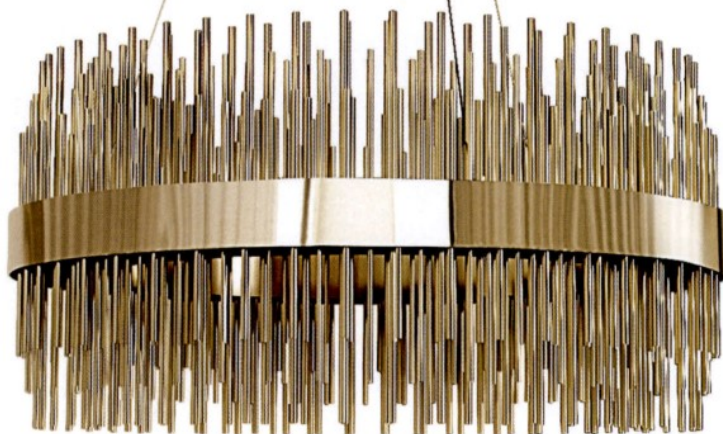

4

Mesa e cadeiras Claridge
em madeira de cerejeira
(€ 4040), na ROCHE BOBOIS

Aparador Black Stone (€ 18100), com design de Marco Sousa, da BATEYE

Secretária Benjamin, design Samuel Accoceberry, da Mood/Flexform (€ 8875), na QUARTO SALA

Tapete Carlotta (a partir de € 1820,56), da DESIGNERS GUILD

Candeiro de suspensão Streamline, da CASTRO LIGHTING*

Cadeira Bogarde Naif (€ 4545), da Wow Collection na RUG'SOCIETY

Almofada Dragonfly, by John Derian (a partir de € 108,43), na DESIGNERS GUILD

Set de talheres Mood para 24 pessoas em metal prateado e ouro rosa (a partir de € 1500), da CHRISTOFLE

Conjunto de velas aromáticas Scheherazade's Quarters 1001 Lights (a partir de € 130, cada), na LLADRÓ