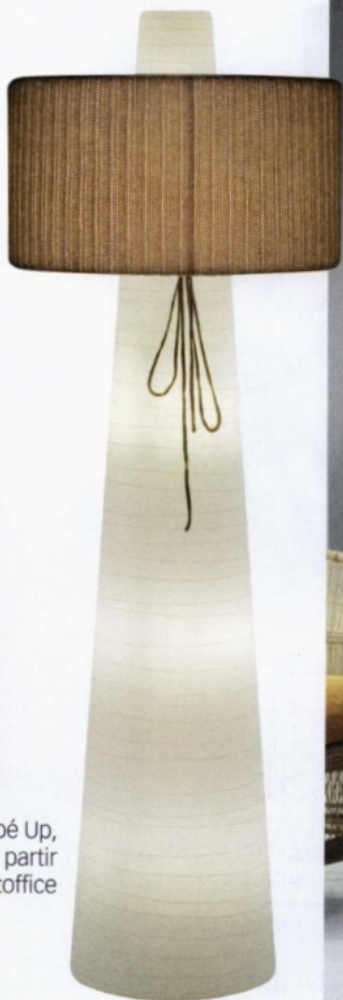

Banqueta de madeira e assento de pelo, €79,90, DeBorla

Enfeite cabeça de rena com luzes, €19,99, Zara Home