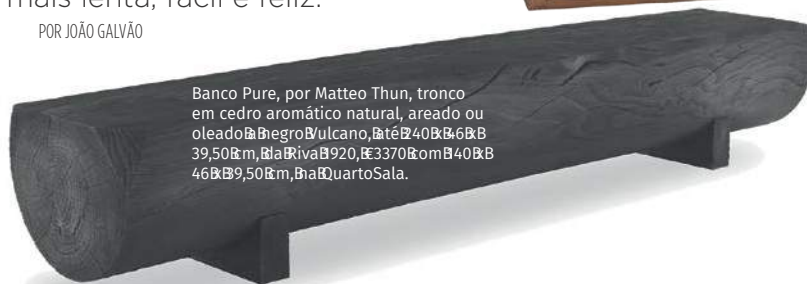

Poltrona Joshua, aproximadamente €2665, Bna B Ralph B Lauren Home.

Banco Pure, por Matteo Thun, tronco em cedro aromático natural, areado ou oleado B B negro B Vulcano, B B t€40 B B 6 B B 39,50 B m, B B a B Riva B 920, B B €3370 B B om B 40 B B 46 B B 9,50 B m, B B a B Quarto Sala.