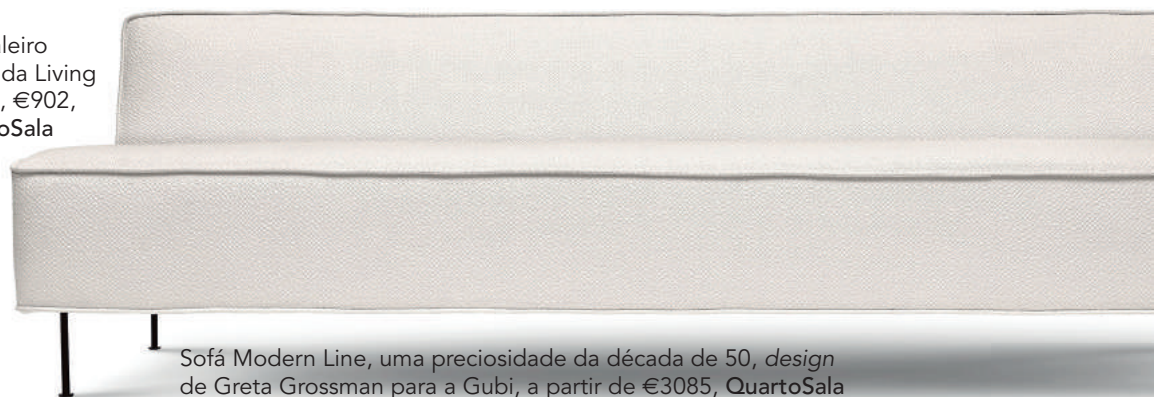

Bengaleiro Mate, da Living Divani, €902, QuartoSala

Relógio digital, da I-Total, €27,50, Loja das Meias