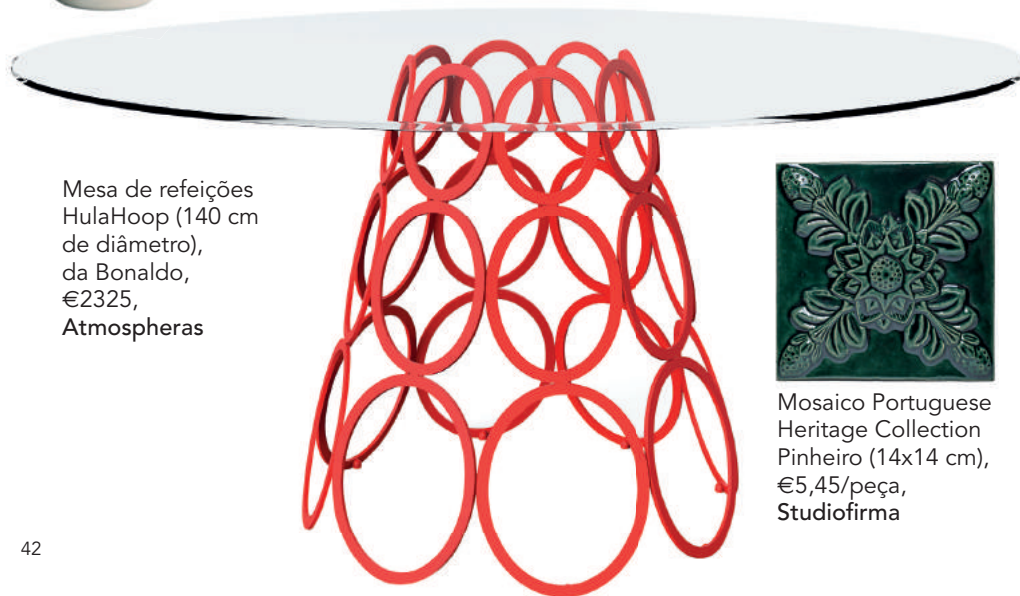

Candeeiro de suspensão TR8 Birch, da Tom Rossau, preço indicativo, €355, Moyo Concept

Mesa de refeições
HulaHoop (140 cm
de diâmetro),
da Bonaldo,
€2325,
Atmosferas