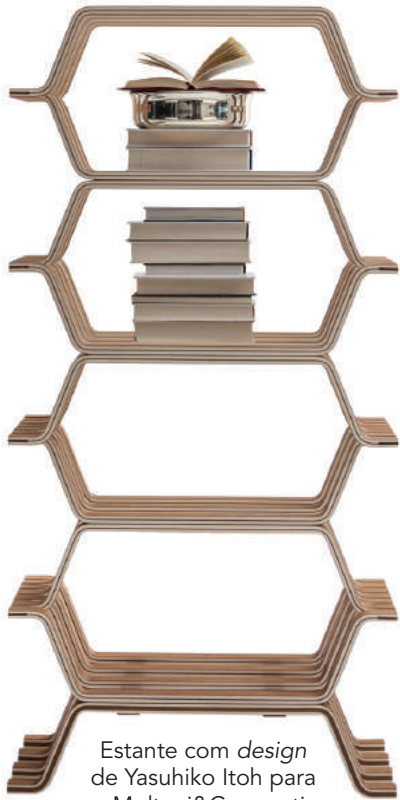

Estante de parede Speech Bubble, €249 o conjunto de duas, Kare Design

Relógio digital, da I-Total, €27,50, Loja das Meias

Sofá Modern Line, uma preciosidade da década de 50, *design* de Greta Grossman para a Gubi, a partir de €3085, QuartoSala

Rústico minimalista com algumas das novidades da Miniforms para 2016: consola Tola, entre €2581 e €3005, e candeeiro de pé Slope, a partir de €508, Fantoffice

Estante com *design* de Yasuhiko Itoh para a Molteni&C, a partir de €2197, Armazém de Arquitectura