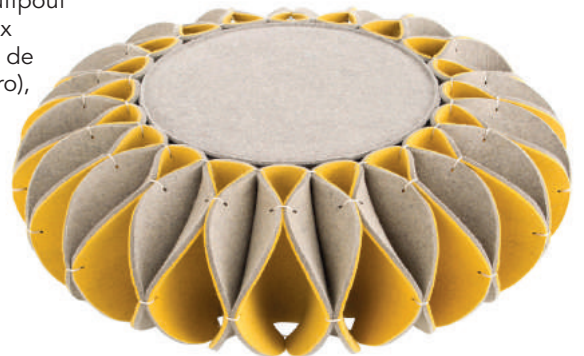

Pouf Ruffpouf (alt. 30 x 100 cm de diâmetro), €1372, Gandia Blasco

Shopping

So greyt!

Madeiras toscas, têxteis 100% naturais, pele e cabedal ao serviço de um conforto rústico e sofisticado

Aparador Texas, preço indicativo, €939, Kare Design