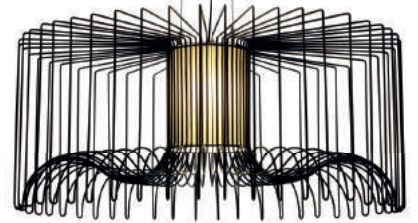

Candeeiro de suspensão Ícaro, da Moduluze, a partir de €430,50, DimensãoNova