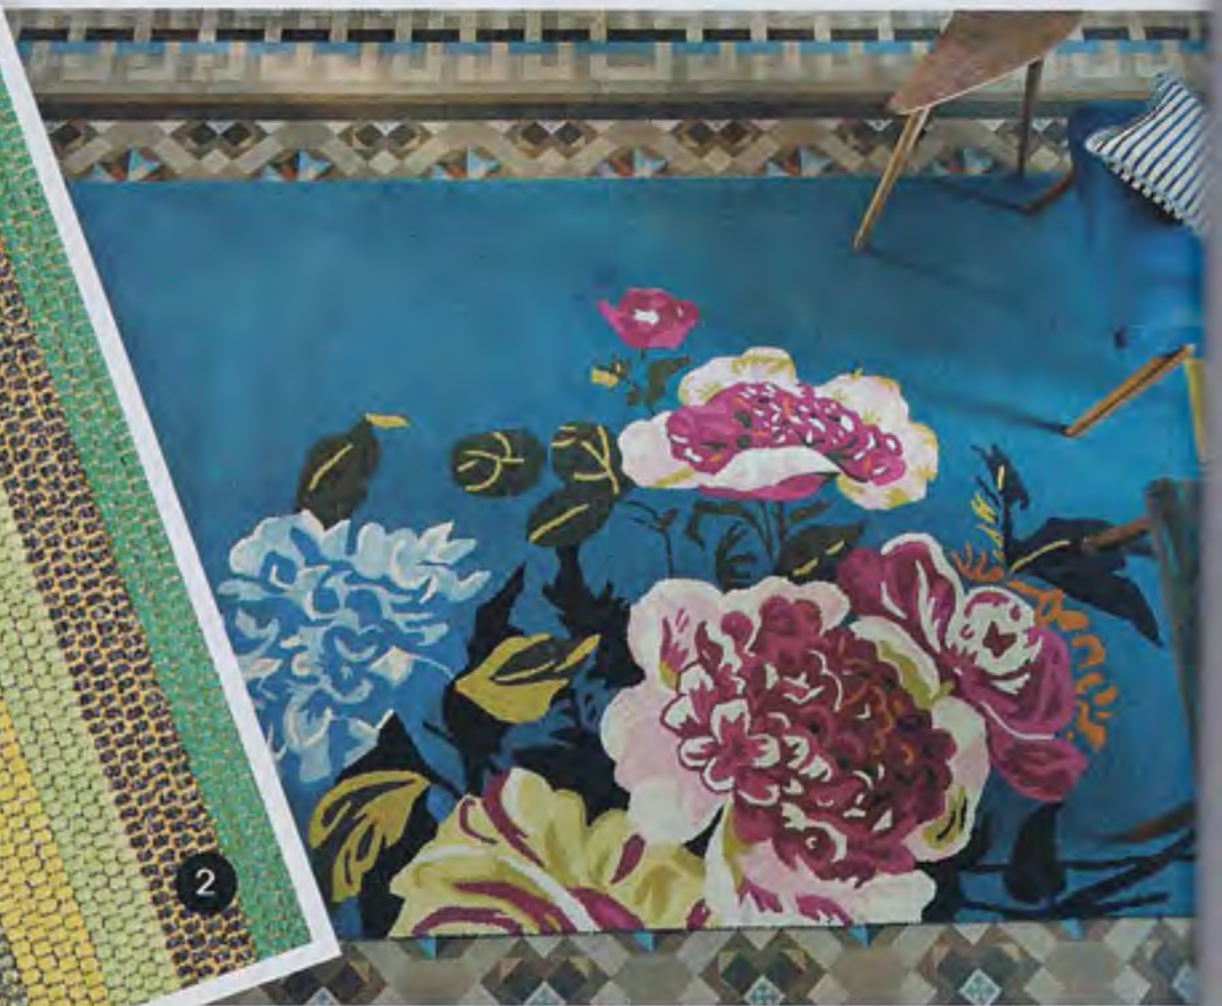

NOVIDADES TÊXTEIS