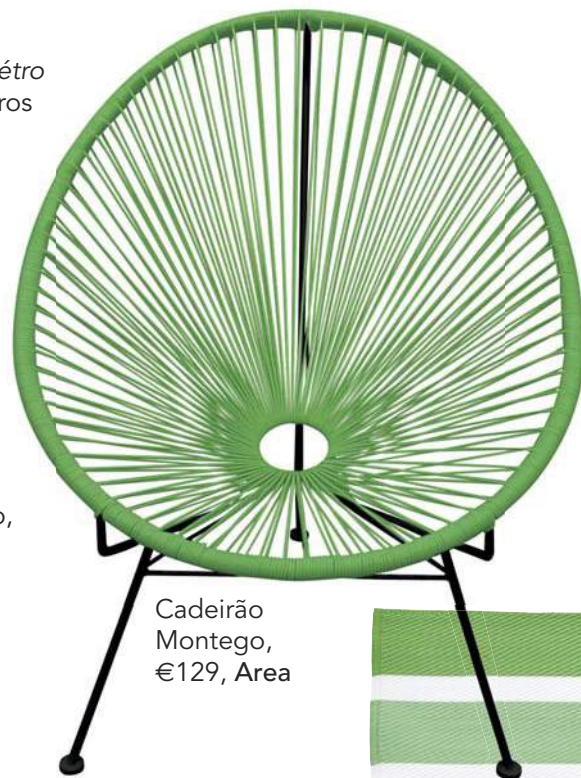

Headphones RP-BTD10E-K, €129,99, Panasonic

Relógio de alarme rétro com ponteiros luminosos, €19,70, Irritante

Pouf Wow (com arrumação no interior), da Pedrali, a partir de €155, ou de €159, na versão iluminado, Moyo Concept

Cadeira Montego, €129, Area