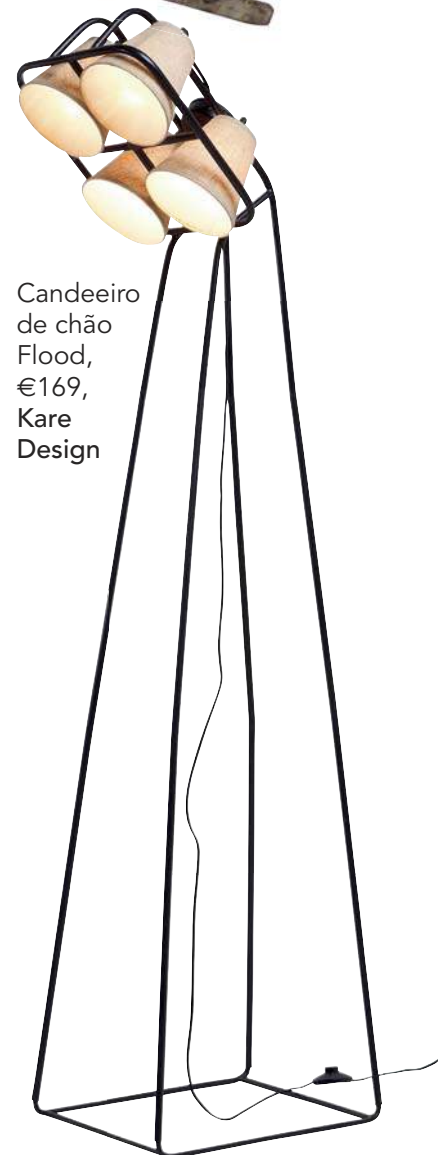

Móvel Kontor,
€439, Kare Design

Candeeiro
de suspensão,
€79,95,
Mullan Lighting

Tapete
da coleção
Spacecrafted,
da Jan Kath,
€2465/m²,
QuartoSala

Espreguiçadeira Deck,
de tubo de aço e pele,
€179, Area

Candeeiro
de chão
Flood,
€169,
Kare
Design