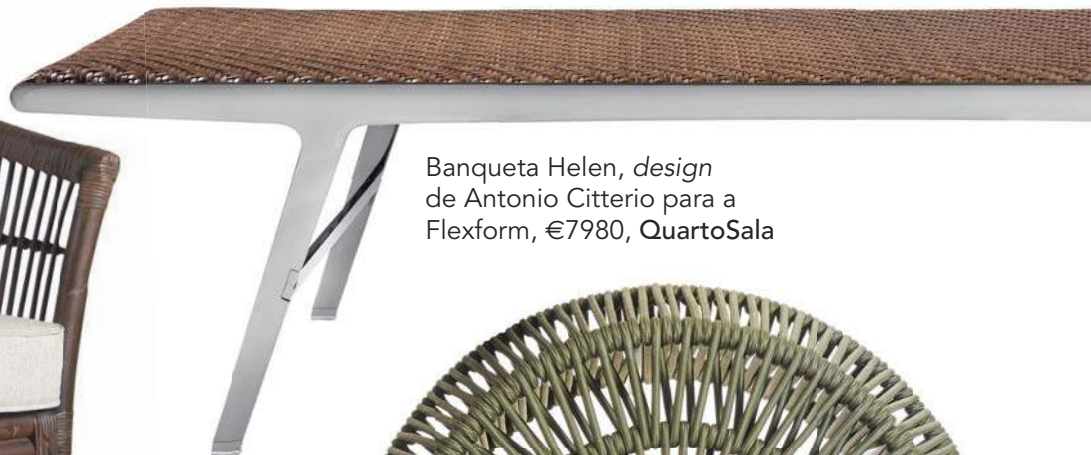

Banqueta Helen, design
de Antonio Citterio para a
Flexform, €7980, QuartoSala

Mesa de apoio,
da Kettal,
a partir de €950,
Traços Interiores

Candeeiro de suspensão Rope Light, €424,35, Mullan Lighting

Mesa de centro Rio, design de Charlotte Perriand para a Cassina, €8487, Galante