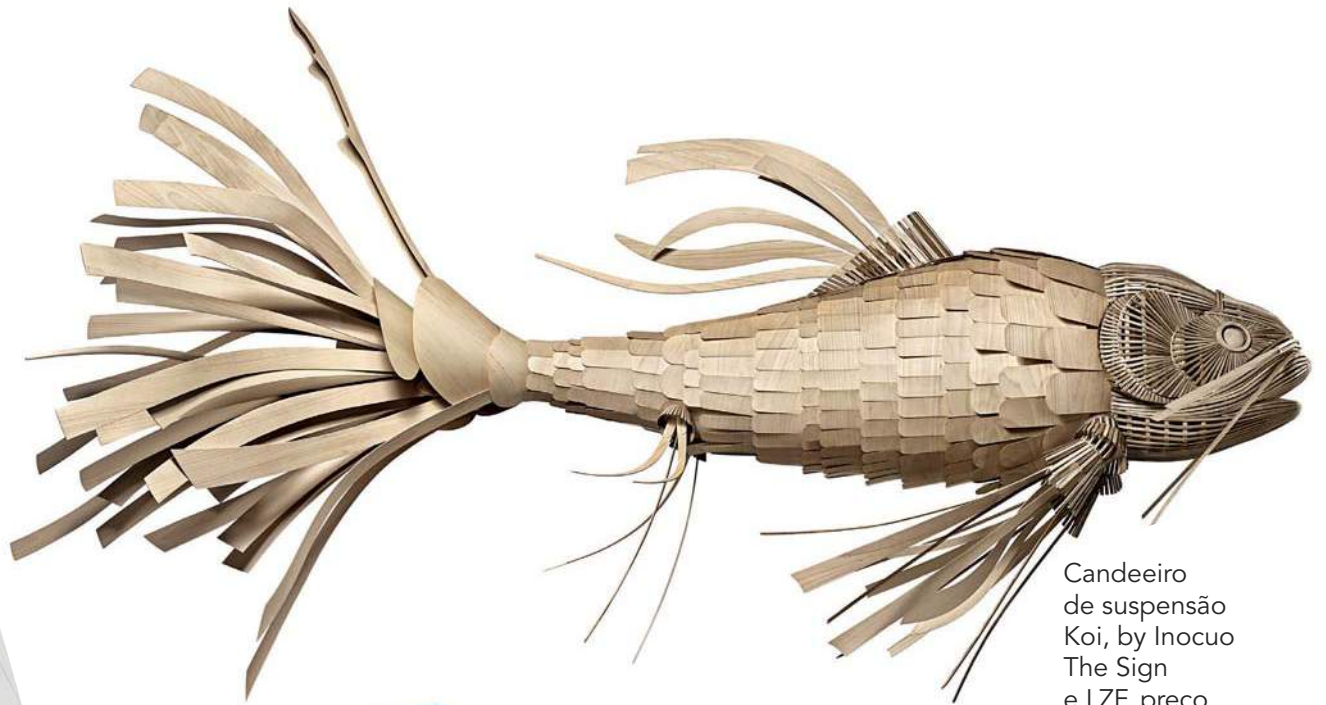

Candeeiro de suspensão Koi, by Inocuo The Sign e LZF, preço sob consulta, Traços Interiores