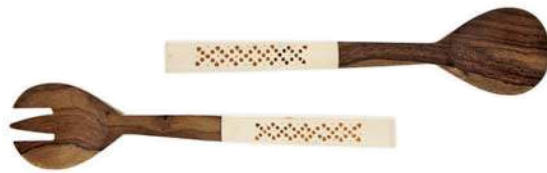

Étnico

Talheres de servir, de madeira com osso perforado, €9,90, Zara Home

Na nossa tribo

É bom encontrar gentes e coisas com as quais nos identificamos, mesmo que vindas de outros territórios