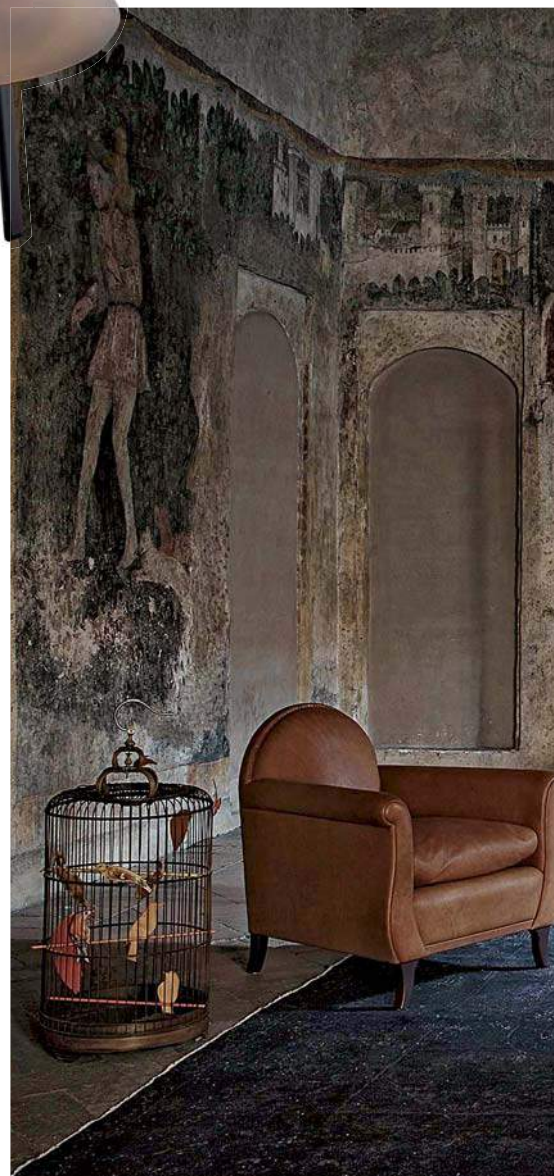

Ferro

Oxidado

O charme e a versatilidade do metal, quando não é vil

Mesa Vendôme (180x90x72 cm), design de Giulio Cappellini para a Cappellini, €14.477,10, Poeira

Cadeira Nizza, da coleção feita em colaboração entre a Diesel e a Moroso, ainda sem preço, QuartoSala

Mosaicos True (20x20 cm), €32,35/m², Recer

Candeeiro de parede Peace, €149, Kare Design

Mesas de apoio Placas, da De Castelli, a partir de €1076, QuartoSala

Banqueta/mesa de apoio Workisover, da coleção feita em colaboração entre a Diesel e a Moroso, novidade ainda sem preço, QuartoSala

Tinta metálica efeito ferrugem com Effect Rust Activator, da coleção Modern Masters, uma das novas tintas de alta decoração, €49,92/0,946 l, Cin