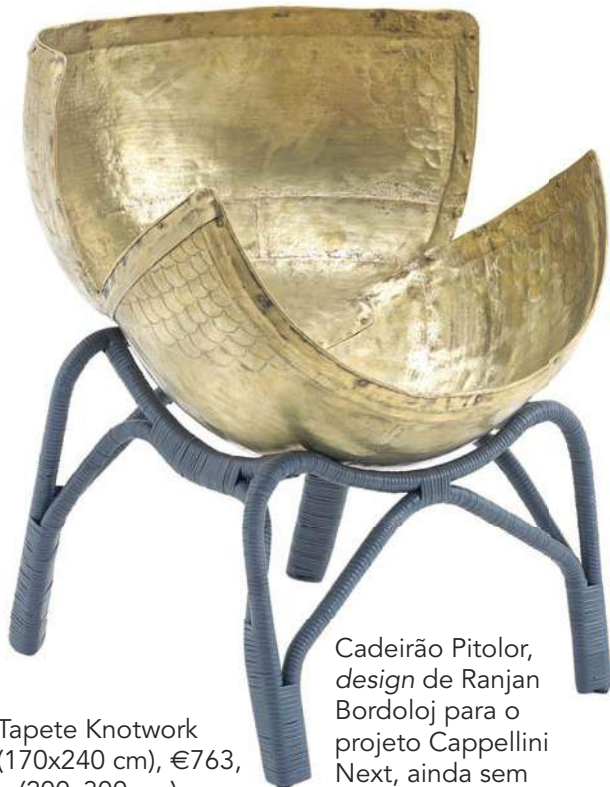

Tapete Knotwork (170x240 cm), €763, e (200x300 cm), €1068, Gandia Blasco

Cadeirão Pitolor, design de Ranjan Bordoloj para o projeto Cappellini Next, ainda sem preço, Poeira