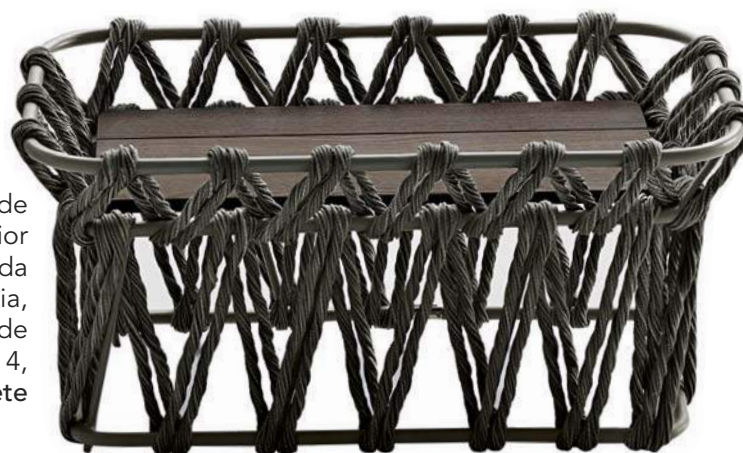

Mesa de exterior Butterfly, da B&B Italia, a partir de €1414, Paris:Sete

Tapete (250x70 cm), da Bloomingville, preço indicativo a partir de €84, Arboretto