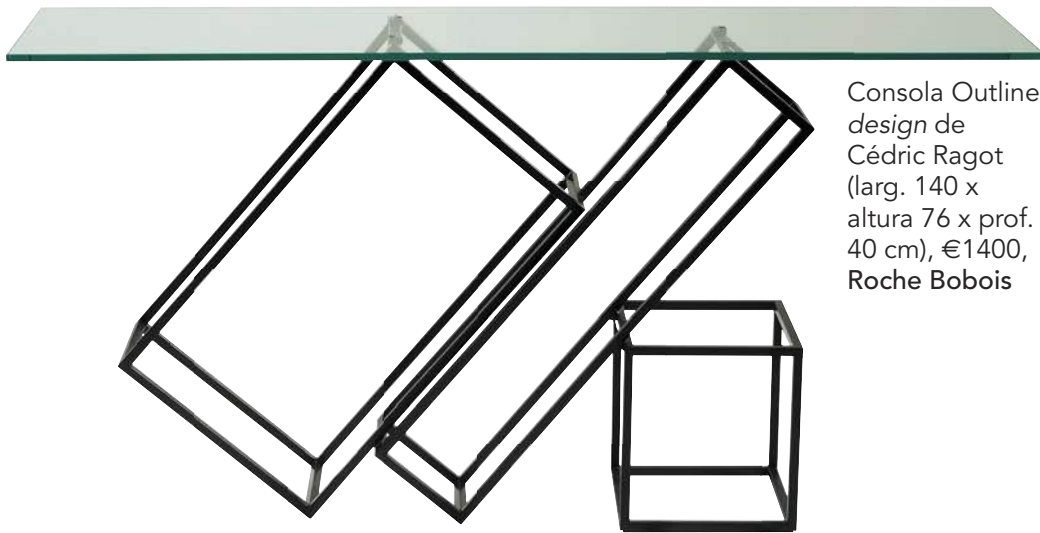

Consola Outline,
design de
Cédric Ragot
(larg. 140 x
altura 76 x prof.
40 cm), €1400,
Roche Bobois

Candeeiro de suspensão da LZF,
€505, Traços Interiores

Cadeira 3 Angle,
da Prostoria, a partir
de €1292,
Fantoffice