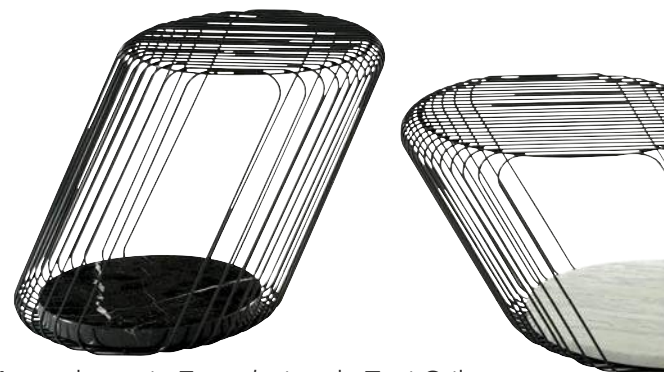

Mesa de apoio
Authentico Z,
€134,90,
Kare Design

Mesas de apoio Zag, design de Toni Grilo,
de malha de aço e mármore, €690, Roche Bobois