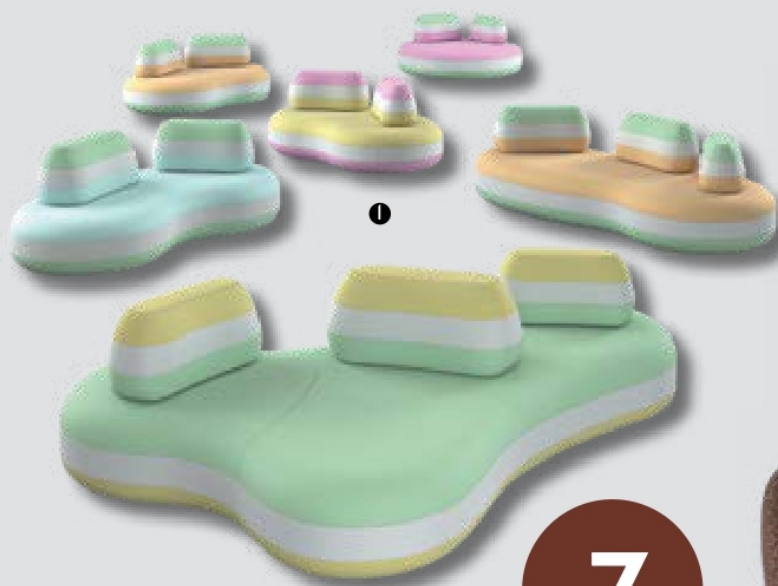

7

magníficos

*Seleção de sofás
para imprimir aos espaços
uma NOTA de DISTINÇÃO
e EXCLUSIVIDADE. Dentro
ou fora de casa, em
TECIDO OU MATERIAIS
NATURAIS, em cores suaves
ou fortes ou PADRÕES
'COUTURE'.*

1 BOMBOM, POR JOANA VASCONCELOS PARA A ROCHE BOBOIS 2 EM AZUL, SOFÁ BOTERA, DA MINIFORMS 3 SOFÁ DA LINHA SENDAI, PELO COLETIVO INODA+SVEJE, MINOTTI LISBOA 4 SOFÁ EASY EXTRA-GRANDE DA DE ITALIA, POR C. BIMBI 5 DAYBED COQUILLE, DA NOVA COLEÇÃO DE ESTOFADOS DA LIU JO HOME 6 COR SALMÃO NO SOFÁ NICE, DA PIANCA 7 AS CORES QUENTES E OS PADRÕES VIBRAM NESTE SOFÁ ANENOME, DA DOLCE&GABBANA HOME