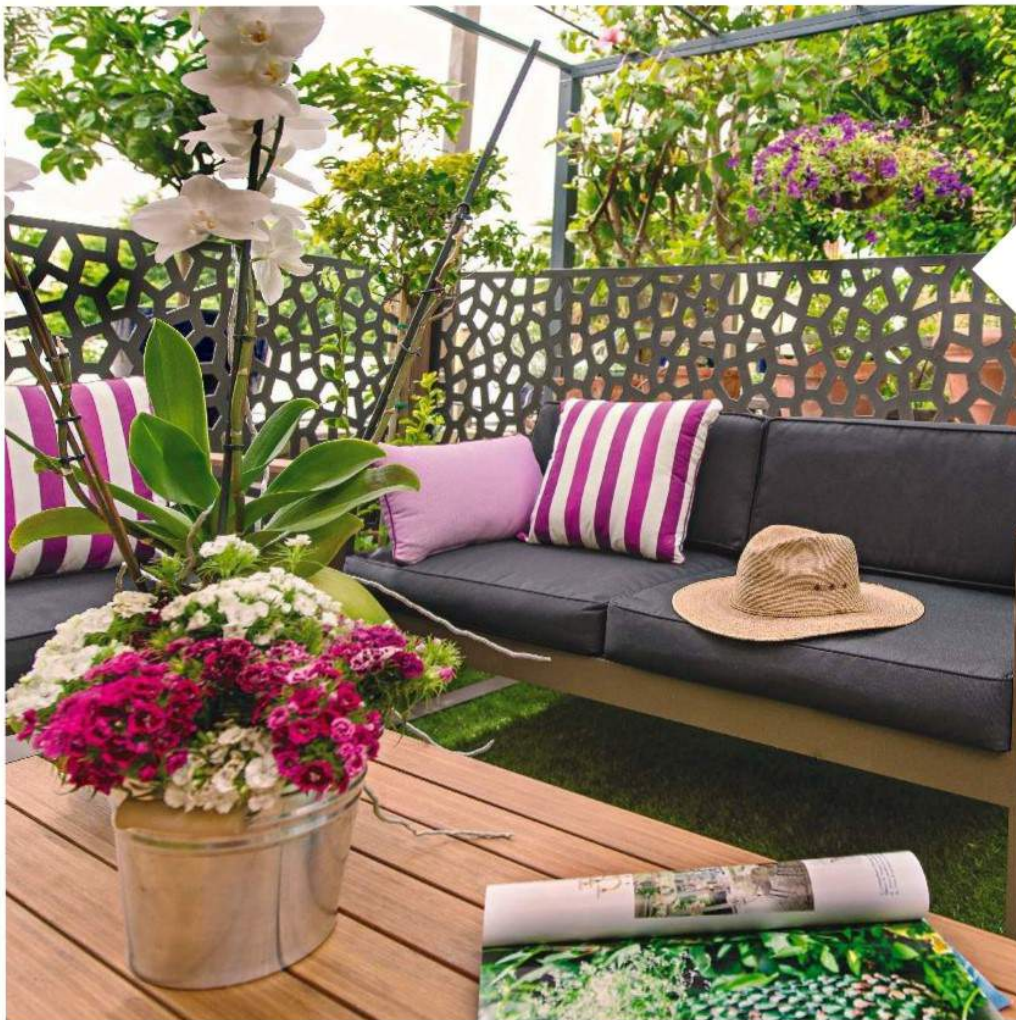

## REFEIÇÕES

Mesa de jantar, com 72x228x96,5cm, por €2.800, cadeiras 1966 Collection, de Richard Schultz, com e sem braços, desde €940, e banco corrido, de Harry Bertioia, com 39x183x48cm, estrutura metálica e assento disponível em vários acabamentos, desde €2.250, da Knoll, na Nord.