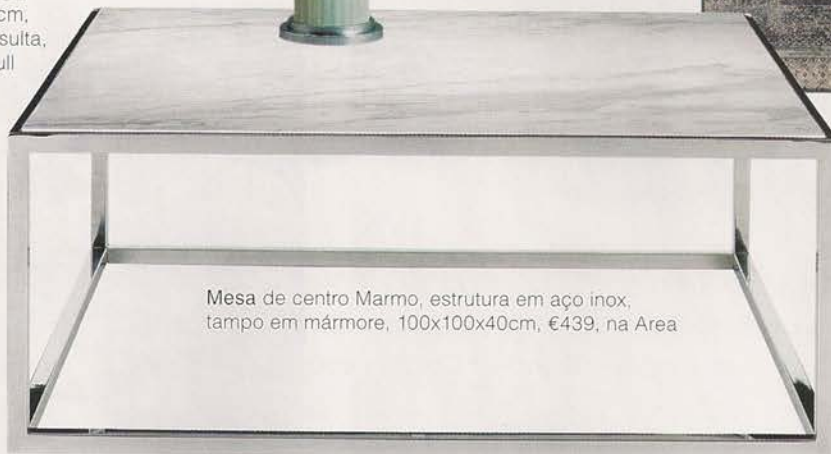

Serviço Eddy, entre €7,99 e €9,99 cada prato, Zara Home

Faqueiro Tito, entre €2,99 e €3,99 cada, Zara Home

Candeeiros de teto Secto 4200, por Seppo Koho, marca representada por Allied Skills

Escaravelho Dynastes Hercules, em moldura de carvalho escurecido, da Objet de Curiosité, sob consulta, na Ártica

Poltrona Giglio, da Arketipo, a partir de €1271, na Quarto Sala

Tapete Persis, a partir de 140x200 cm, €159, na Area

Candeeiro de chão Cole, metal dourado e cromado, Ø35x76cm, sob consulta, Delightfull

Candeeiro de mesa Maxtom, por Jean Manuel Freitas, Ø45x70cm, sob consulta, em charles.fr

Mesa de centro Marmo, estrutura em aço inox, tampo em mármore, 100x100x40cm, €439, na Area

Mesa de jantar Doksta, Ø105x75cm, pé em poliamida reforçada e MDF pintado, €149, na Ikea